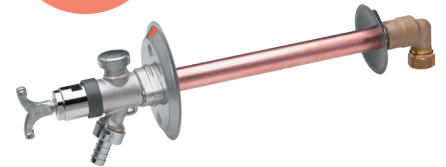

2 195:-
ORD. PRIS 3 195:-

Inklusive installation

Oras vattenutkastare
Uppfyller kraven säker vatten.

INSTALLERAT-OCH-KLART*
2 495:- INKL. ROT
ORD. PRIS 3 295:-